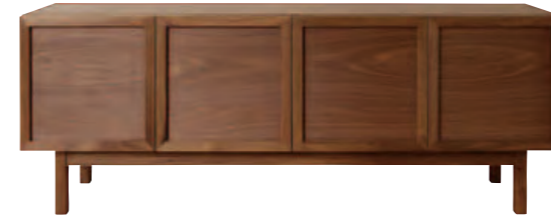

Sofa

【STELLAR WORKS】
VALET loveseat / バレット ラブシート
幅1667×奥行790×高さ664・座面高343mm 305,640円～
素材・カラー:布、革から張地をお選びいただけます。

【ligne roset】
PLOUM / プルム
幅1700×奥行1110×高さ787mm 378,000円～
素材・カラー:プルム専用生地から張地をお選びいただけます。

【Carl Hansen & Son】
CH163 / CH163
幅1950×奥行800×高さ760・座面高410mm 615,600円～
素材・カラー: 木部/オーク(仕上4種)、スモークドオーク(仕上1種)、ウォルナット(仕上2種)
布、革から張地をお選びいただけます。

【HIROMATSU】
FREX sofa / フレックス ソファ
幅1680×奥行820×高さ675・座面高390mm 271,080円～
素材・カラー: 本体/オーク、ウォルナット、チーク 脚/スチール
布、革から張地をお選びいただけます。

Cabinet

【H ROMATSU】
BLOCCO living board / ブロッコ リビングボード
幅1680×奥行420×高さ630mm 224,640円～
素材・カラー:オーク、ウォルナット、チェリー、チーク